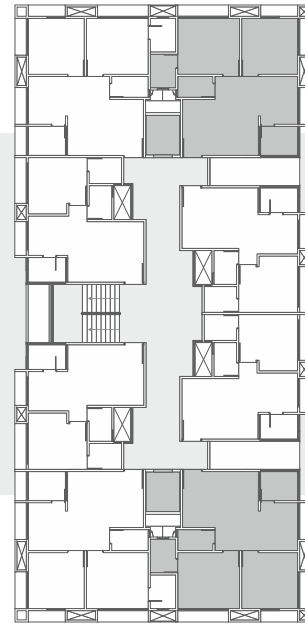

TYPICAL LAYOUT PLAN

● 1 BHK
UNIT NO- 101, 104, 105 & 108

• 2 BHK
UNIT NO - 103, 106

• 2 BHK
UNIT NO- 102 & 107

OPULENCE IS A STATE OF MIND

આગંતુક નું આગમન શાનદાર બનાવે છે.
આકર્ષક ફોયર ડિઝાઇન સાથો સાથ છે સલામતીની સંપૂર્ણ સવલતો
જે તમારા આરામને ચિંતામુક્ત બનાવી ચિંતનચુક્ત બનાવે છે.