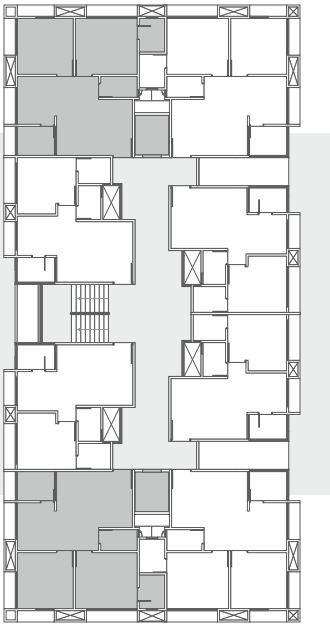

TYPICAL LAYOUT PLAN

● 1 BHK
UNIT NO- 101, 104, 105 & 108

• 2 BHK
UNIT NO - 103, 106

• 2 BHK
UNIT NO- 102 & 107

OPULENCE IS A STATE OF MIND

આગંતુક નું આગમન શાનદાર બનાવે છે.
આકર્ષક ફોયર ડિઝાઇન સાથો સાથ છે સલામતીની સંપૂર્ણ સવલતો
જે તમારા આરામને ચિંતામુક્ત બનાવી ચિંતનચુક્ત બનાવે છે.