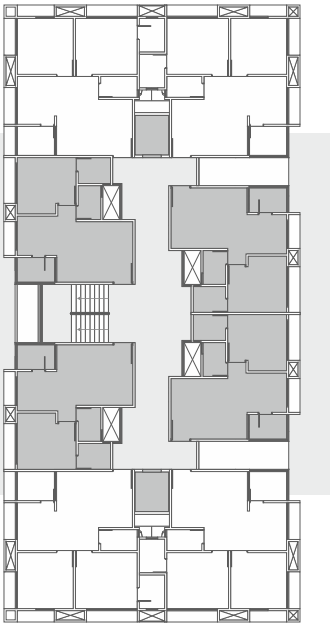

TYPICAL LAYOUT PLAN

● 1 BHK
UNIT NO- 101, 104, 105 & 108

• 2 BHK
UNIT NO - 103, 106

• 2 BHK
UNIT NO- 102 & 107

OPULENCE IS A STATE OF MIND

આગંતુક નું આગમન શાનદાર બનાવે છે.
આકર્ષક ફોયર ડિઝાઇન સાથો સાથ છે સલામતીની સંપૂર્ણ સવલતો
જે તમારા આરામને ચિંતામુક્ત બનાવી ચિંતનચુક્ત બનાવે છે.